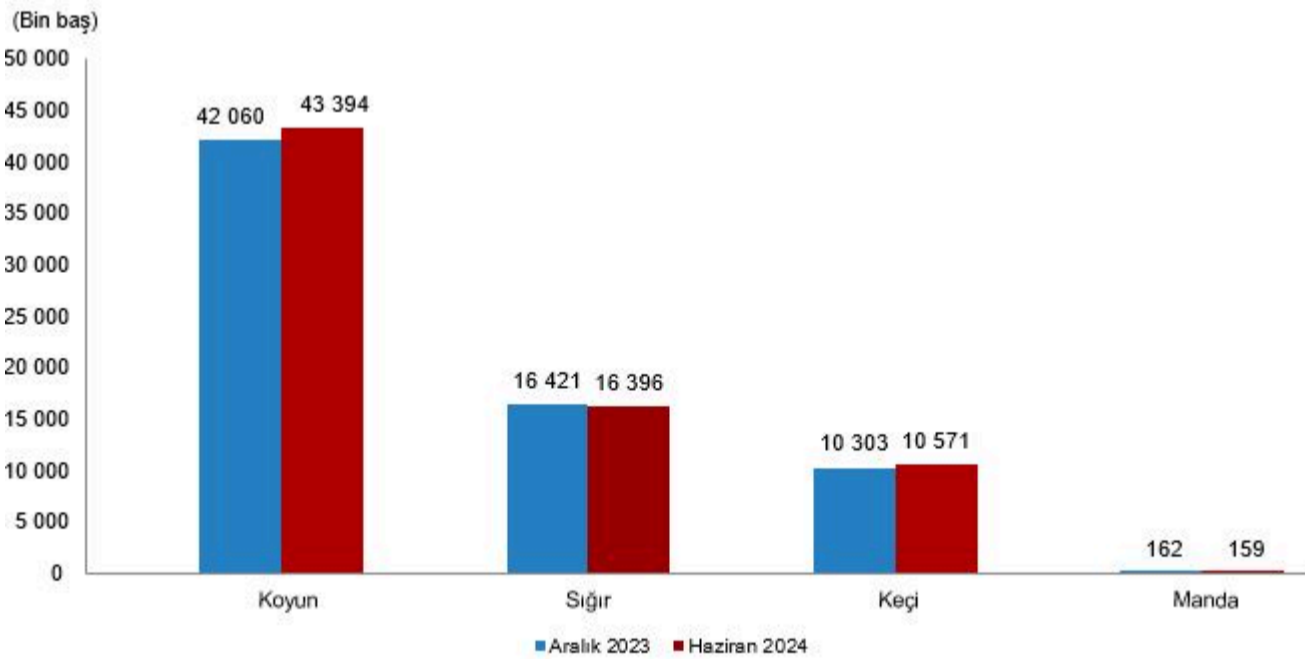

YAYIM TARİHİ :17 Eylül 2024
SAAT : 10:00
SAYI: 53811

BİLGİ TALEBİ

ty.tuik.gov.tr

ALO 124

/tuikbilgi

/tuikbilgi

Bu haber bültenindeki istatistiksel tablolar ve sonuçlar ilgili kurumun idari kayıtları doğrudan kullanılarak oluşturulmuştur.

Hayvancılık İstatistikleri, Haziran 2024

Bu haber bülteninde yer alan verilerin toplanması, işlenmesi ve yayına hazır hale getirilmesinden Tarım ve Orman Bakanlığı, yayımlanmasından Türkiye İstatistik Kurumu sorumludur.

Büyükbaş hayvan sayısı 2024 yılı Haziran ayında 16 milyon 555 bin baş oldu

Büyükbaş hayvan kategorisinde, sığır sayısı Haziran ayı sonu itibarıyla bir önceki yılın Aralık ayına göre %0,2 azalarak 16 milyon 396 bin baş, manda sayısı ise %2,0 azalarak 159 bin baş olarak gerçekleşti.

Küçükbaş hayvan sayısı 2024 yılı Haziran ayında 53 milyon 965 bin baş oldu

Küçükbaş hayvan kategorisinde, koyun sayısı Haziran ayı sonu itibarıyla bir önceki yılın Aralık ayına göre %3,2 artarak 43 milyon 394 bin baş, keçi sayısı ise %2,6 artarak 10 milyon 571 bin baş olarak gerçekleşti.

Hayvan sayıları ve değişim oranları, Aralık 2023-Haziran 2024

	Aralık 2023 (Baş)	Haziran 2024 (Baş)	Değişim (%)
Büyükbaş	16 583 005	16 554 682	-0,2
Sığır	16 421 256	16 396 168	-0,2
Manda	161 749	158 514	-2,0
Küçükbaş	52 363 410	53 965 006	3,1
Koyun	42 060 470	43 393 709	3,2
Keçi	10 302 940	10 571 297	2,6

Hayvan sayıları, Aralık 2023-Haziran 2024

Bu konu ile ilgili bir sonraki haber bülteninin yayımlanma tarihi Şubat 2025'tir.

AÇIKLAMALAR

Büyükbaş, küçükbaş ve diğer hayvanları sayılarıyla ilgili bilgiler Tarım ve Orman Bakanlığı (TOB) tarafından İstatistik Bilgi Sistemi (İBS) sistemi aracılığıyla ilçe detayında derlenmektedir. İBS, TOB bünyesinde kurulmuş bir veri derleme sistemi olup, veriler bu sisteme elektronik ortamda TOB il ve ilçe teşkilatlarındaki sorumlu personel tarafından girilmektedir. Bu bültende yer alan istatistiklerin referans tarihi 30 Haziran 2024'tür.