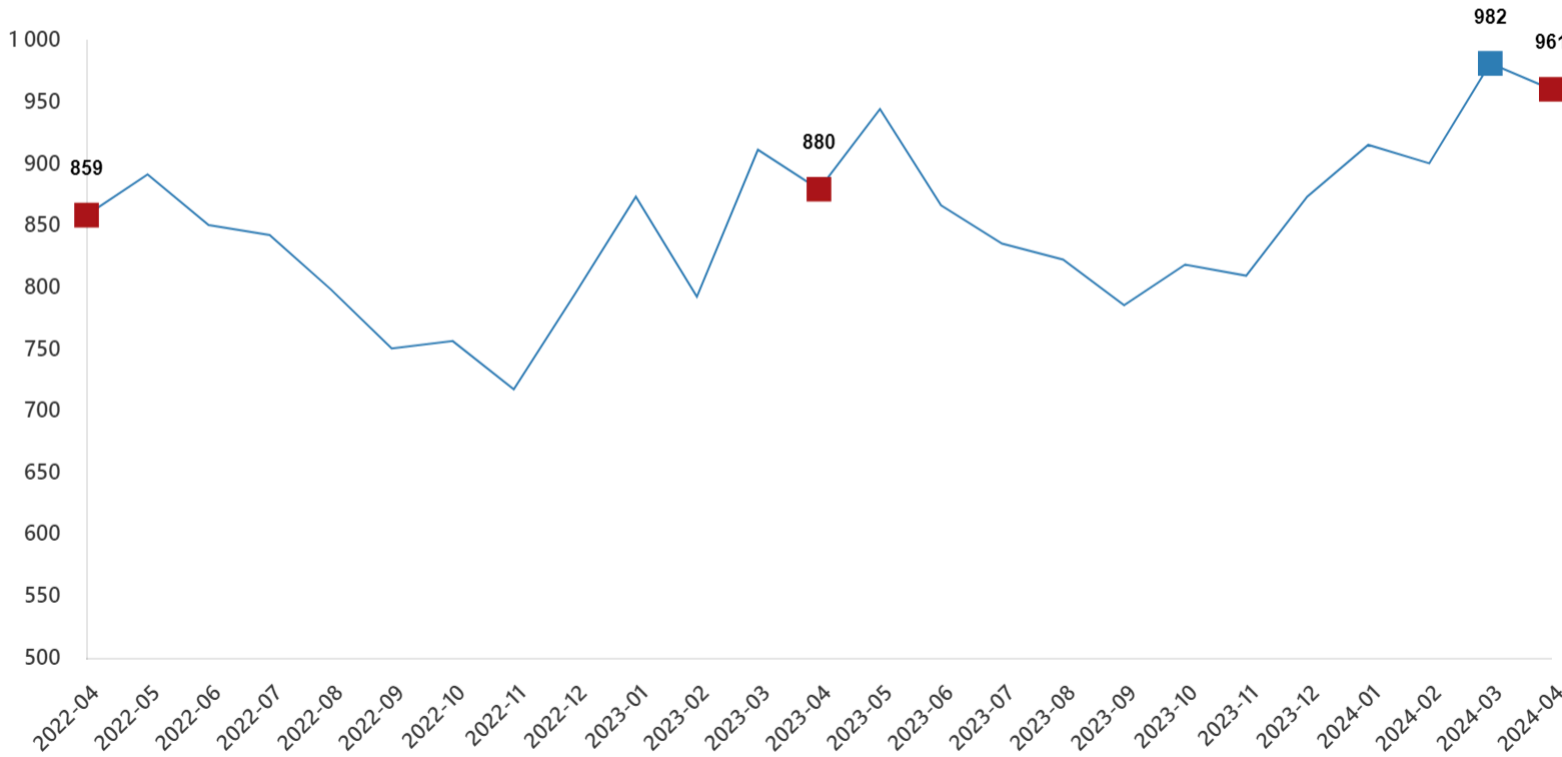

Süt ve Süt Ürünleri Üretimi, Nisan 2024

Ticari süt işletmelerince 960 bin 777 ton inek sütü toplandı

Ticari süt işletmeleri tarafından toplanan inek sütü miktarı, Nisan ayında bir önceki yılın aynı ayına göre %9,2 arttı, Ocak-Nisan döneminde ise bir önceki yılın aynı dönemine göre %8,7 arttı.

Nisan ayında bir önceki yılın aynı ayına göre, inek peyniri üretimi %7,6 arttı, ayran üretimi %17,7 arttı, yoğurt üretimi %15,6 arttı, içme sütü üretimi %8,0 arttı, tereyağı üretimi %15,1 arttı. Ocak-Nisan döneminde ise bir önceki yılın aynı dönemine göre, inek peyniri üretimi %8,9 arttı, ayran üretimi %17,0 arttı, yoğurt üretimi %11,3 arttı, içme sütü üretimi %3,7 arttı, tereyağı üretimi %17,0 arttı.

Toplanan inek sütü ve üretilen süt ürünleri miktarı, Nisan 2024

	Nisan			Ocak-Nisan		
	2023	2024	Değişim (%)	2023	2024	Değişim (%)
Toplanan inek sütü	879 602	960 777	9,2	3 458 825	3 760 105	8,7
İçme sütü	122 661	132 422	8,0	539 369	559 516	3,7
Yoğurt	88 619	102 416	15,6	361 097	402 037	11,3
Ayran	65 243	76 762	17,7	240 421	281 363	17,0
İnek peyniri	61 661	66 362	7,6	251 119	273 421	8,9
Tereyağı	7 873	9 058	15,1	30 864	36 113	17,0

Tablodaki oranlar yuvarlanmış rakamlar üzerinden hesaplanmıştır.

Bir önceki ay 982 bin 322 ton olan ticari süt işletmelerince toplanan inek sütü miktarı Nisan ayında %2,2 oranında azalarak 960 bin 777 ton oldu.

Toplanan inek sütü miktarı, Nisan 2024

(Bin ton)

Bir önceki ay 139 bin 794 ton olan içme sütü üretimi Nisan ayında %5,3 oranında azalarak 132 bin 422 ton olarak gerçekleşti.

İçme sütü üretim miktarı, Nisan 2024

(Bin ton)