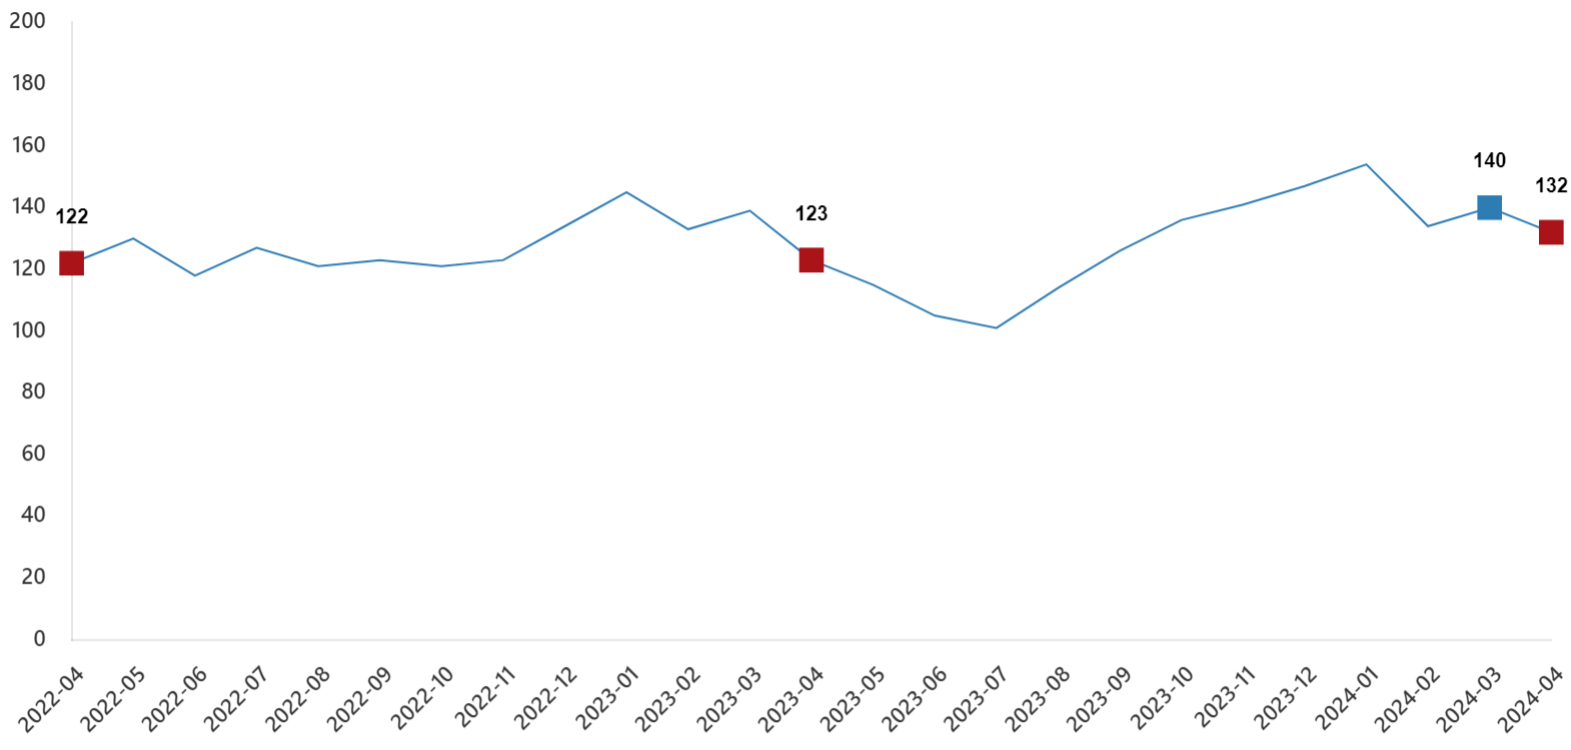

Bu konu ile ilgili bir sonraki haber bülteninin yayımlanma tarihi 12 Temmuz 2024'tür.

AÇIKLAMALAR

Bu haber bültenindeki istatistikler çiğ sütü girdi olarak kullanan, "süthane işletmeciliği" ve "peynir imalatı" alanında faaliyet gösteren entegre süt işletmelerinin tamamına aylık olarak uygulanan anket çalışmasından elde edilmektedir. Anket kapsamına dondurma ve sütlü tatlı üreten işletmeler dâhil değildir.